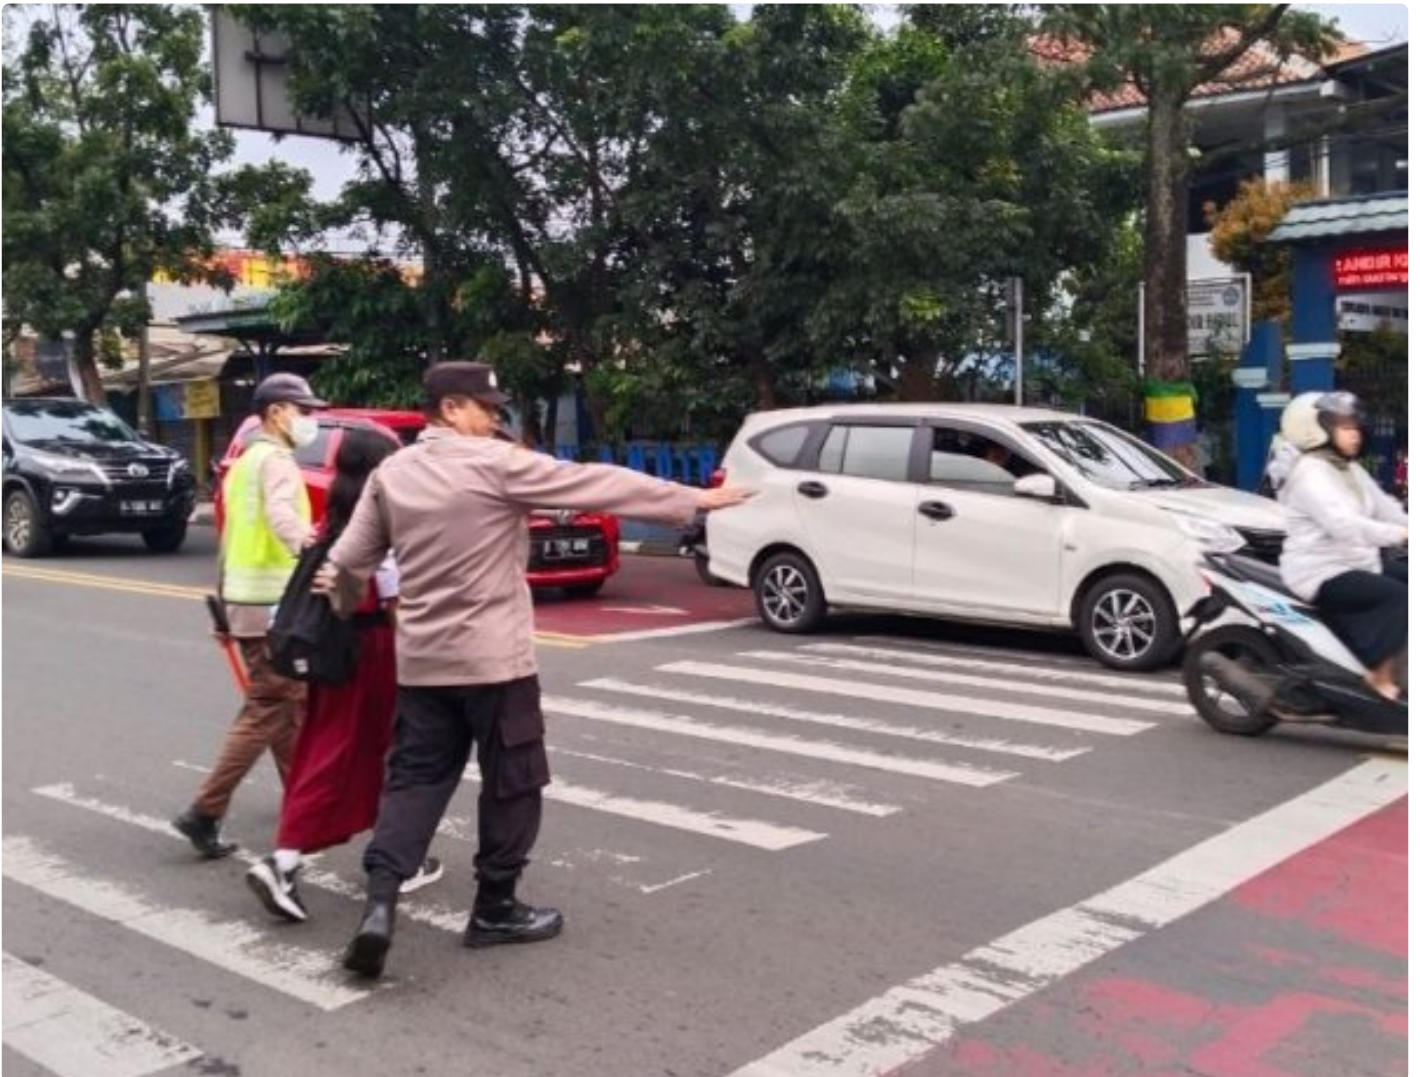

PROTAP PELAYANAN PAGI ANGGOTA POLSEK UJUNGBERUNG

Ujungberung - UJUNGBERUNG.INDONESIASATU.ID

Jan 31, 2024 - 09:10

Anggota Polsek Ujungberung memberikan pelayanan pagi kepada masyarakat antisipasi kepadatan arus lalin di JL. aH Nasution